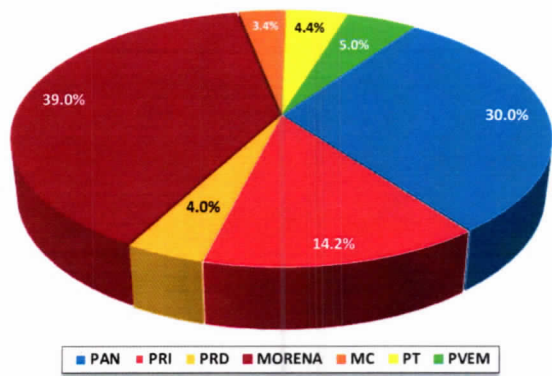

FICHA TÉCNICA

TIPO DE ESTUDIO	CUANTITATIVO
ERROR ESTIMADO	+3%
NIVEL DE CONFIANZA	97%
TECNICA DE LEVANTAMIENTO	ENCUESTAS CARA A CARA
TAMAÑO DE LA MUESTRA	1500 CUESTIONARIOS
INFORMANTE ADECUADO	MAYORES DE 18 AÑOS
PERIODO DEL LEVANTAMIENTO	MAYO DEL 2021

ÚLTIMA ENCUESTA ELABORADA EL 13 DE MAYO DE 2021 DISTRITOS FEDERALES

COMPOSICIÓN CÁMARA DE DIPUTADOS POR PARTIDOS
PORCENTAJE DE CADA PARTIDO EN LA CÁMARA

ENCUESTAS REALIZADAS:	M / F
600	+/- 4.3%

Massive Caller

Massive Caller Whatsapp: 81 1778 1079
Correo: carlos.campos.riojas@massivecaller.com

3

D.P. (C) MASSIVE CALLER S.A DE CV., 2021. Se autoriza la reproducción al hacer referencia del autor, sobre cualquier medio electoral al contenido.